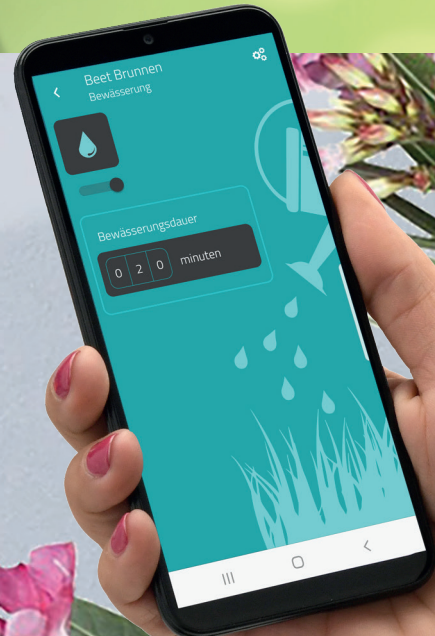

Nutzen Sie ab sofort den Welt-Standard
für die Steuerung Ihres Smarthomes

comet *aqua*

"Smart Garden" App

Leichte Bedienung mit
der "Smart Garden" App

**Steuerung über jedes bestehende WLAN Netzwerk -
das stabilste Netz in Ihrem Zuhause.
Kein zusätzliches Gateway erforderlich**

**Rüsten Sie Ihren Comet Aqua mit unserem
Wassermengen-Sensor "Aqua Sense" auf und
kontrollieren Sie fortan Ihren Verbrauch**

Vorteile im Überblick:

- Funkstandard WiFi
- Einbindung in jedes WLAN-Netzwerk möglich
- Kostenlose App für Programmierung & Steuerung
- Einfache Bedienung mit der "Smart Garden" App, mit selbsterklärender Bedienoberfläche
- Echtzeitverhalten
- Bewässerungszeitpläne, leicht zu erstellen und einfach anzupassen
- Übersichtliche Verwaltung mehrerer Geräte
- Bewässerungszeiten individuell einstellbar
- Manuelles Bedienen des Comet Aqua trotz Bewässerungsplan möglich
- Warnfunktion bei Frost
- Tastensperre / Kindersicherung

- Automatische Auslaufsperrung bei leeren Batterien
- Extrem robustes und unempfindliches Gehäuse
- Direktanschluss am Wasserhahn, am meist verbreiteten 3/4" Gewinde
- Comet Aqua ist nachrüstbar mit dem Wassermengenmesser "Aqua Sense" und ermöglicht damit die Bewässerung über die Wassermenge zu steuern