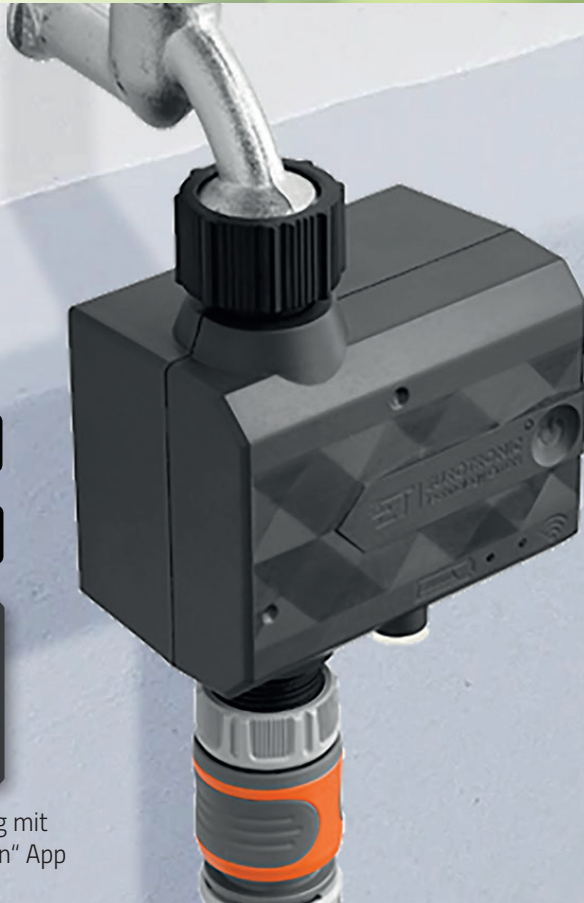

Nutzen Sie ab sofort den Welt-Standard
für die Steuerung Ihres Smarthomes

comet *aqua*

"Smart Garden" App

Leichte Bedienung mit
der "Smart Garden" App

**Steuerung über jedes bestehende WLAN Netzwerk -
das stabilste Netz in Ihrem Zuhause.
Kein zusätzliches Gateway erforderlich**

**Rüsten Sie Ihren Comet Aqua mit unserem
Wassermengen-Sensor "Aqua Sense" auf und
kontrollieren Sie fortan Ihren Verbrauch**

Vorteile im Überblick:

- Funkstandard WiFi
- Einbindung in jedes WLAN-Netzwerk möglich
- Kostenlose App für Programmierung & Steuerung
- Einfache Bedienung mit der "Smart Garden" App, mit selbsterklärender Bedienoberfläche
- Echtzeitverhalten
- Bewässerungszeitpläne, leicht zu erstellen und einfach anzupassen
- Übersichtliche Verwaltung mehrerer Geräte
- Bewässerungszeiten individuell einstellbar
- Manuelles Bedienen des Comet Aqua trotz Bewässerungsplan möglich
- Warnfunktion bei Frost
- Tastensperre / Kindersicherung

- Automatische Auslaufsperrung bei leeren Batterien
- Extrem robustes und unempfindliches Gehäuse
- Direktanschluss am Wasserhahn, am meist verbreiteten 3/4" Gewinde
- Comet Aqua ist nachrüstbar mit dem Wassermengenmesser "Aqua Sense" und ermöglicht damit die Bewässerung über die Wassermenge zu steuern